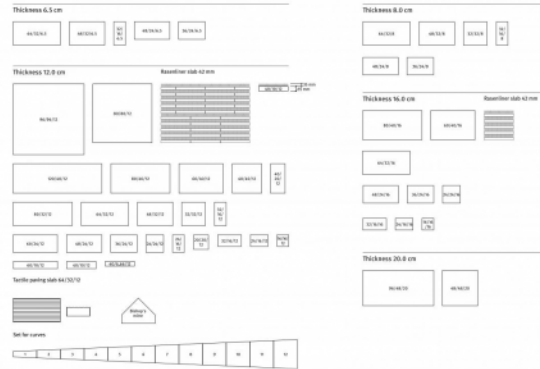

SCADA® VZ4 Overview of sizes

Measurements

- ✓ VZ4 Spacers every 4 cm / VZ5 spacers every 5 cm
- ✓ 96x96x12 cm - 265 kg/m² - VZ4
- ✓ 80x80x12 cm - 265 kg/m² - VZ4
- ✓ 120x40x12 cm - 265 kg/m² - VZ4
- ✓ 80x40x12 cm - 265 kg/m² - VZ4
- ✓ 60x40x12 cm - 265 kg/m² - VZ4
- ✓ 40x40x12 cm - 265 kg/m² - VZ4
- ✓ Rasenerliner Platte 42 mm 40x40 & 40x20x12 cm - 182 kg/m² - VZ4
- ✓ Rasenerliner 35 mm 40x10x12 cm - 185 kg/m² - VZ4
- ✓ 80x32x12 cm - 265 kg/m² - VZ4
- ✓ 64x32x12 cm - 265 kg/m² - VZ4
- ✓ 48x32x12 cm - 265 kg/m² - VZ4
- ✓ 32x32x12 cm - 265 kg/m² - VZ4
- ✓ 60x24x12 cm - 265 kg/m² - VZ4
- ✓ 48x24x12 cm - 265 kg/m² - VZ4
- ✓ 36x24x12 cm - 265 kg/m² - VZ4
- ✓ 24x24x12 cm - 265 kg/m² - VZ4
- ✓ 40x20x12 cm - 265 kg/m² - VZ4
- ✓ 20x20x12 cm - 265 kg/m² - VZ4
- ✓ 32x16x12 cm - 265 kg/m² - VZ4
- ✓ 24x16x12 cm - 265 kg/m² - VZ4
- ✓ 16x16x12 cm - 265 kg/m² - VZ4
- ✓ 60x10x12 cm - 265 kg/m² - VZ4
- ✓ 40x10x12 cm - 265 kg/m² - VZ4
- ✓ 40x6,66x12 cm - 265 kg/m² - VZ4
- ✓ 80x40x16 cm - 350 kg/m² - VZ4
- ✓ 60x40x16 cm - 350 kg/m² - VZ4
- ✓ Rasenerliner Platte 42 mm 40x40x16 cm - 250 kg/m² - VZ4

SCADA® VZ5 Overview of sizes

Accessibility

- ✓ 64x32x16 cm - 350 kg/m² - VZ4
- ✓ 48x32x16 cm - 350 kg/m² - VZ4
- ✓ 48x24x16 cm - 350 kg/m² - VZ4
- ✓ 36x24x16 cm - 350 kg/m² - VZ4
- ✓ 24x24x16 cm - 350 kg/m² - VZ4
- ✓ 22x16x16 cm - 350 kg/m² - VZ4