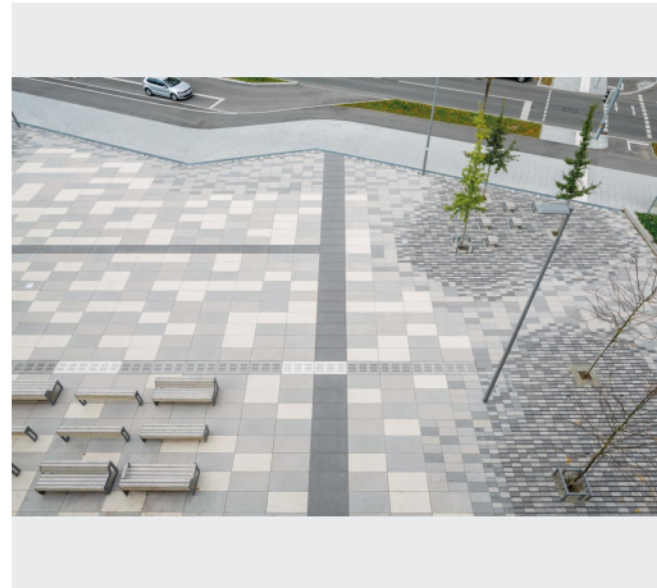

SCADA® VZ4 Overview of sizes

Measurements

- ✓ VZ4 Spacers every 4 cm / VZ5 spacers every 5 cm
- ✓ 96x96x12 cm - 265 kg/m² - VZ4
- ✓ 80x80x12 cm - 265 kg/m² - VZ4
- ✓ 120x40x12 cm - 265 kg/m² - VZ4
- ✓ 80x40x12 cm - 265 kg/m² - VZ4
- ✓ 60x40x12 cm - 265 kg/m² - VZ4
- ✓ 40x40x12 cm - 265 kg/m² - VZ4
- ✓ Rasenerliner Platte 42 mm 40x40 & 40x20x12 cm - 182 kg/m² - VZ4
- ✓ Rasenerliner 35 mm 40x10x12 cm - 185 kg/m² - VZ4
- ✓ 80x32x12 cm - 265 kg/m² - VZ4
- ✓ 64x32x12 cm - 265 kg/m² - VZ4
- ✓ 48x32x12 cm - 265 kg/m² - VZ4
- ✓ 32x32x12 cm - 265 kg/m² - VZ4
- ✓ 60x24x12 cm - 265 kg/m² - VZ4
- ✓ 48x24x12 cm - 265 kg/m² - VZ4
- ✓ 36x24x12 cm - 265 kg/m² - VZ4
- ✓ 24x24x12 cm - 265 kg/m² - VZ4
- ✓ 40x20x12 cm - 265 kg/m² - VZ4
- ✓ 20x20x12 cm - 265 kg/m² - VZ4
- ✓ 32x16x12 cm - 265 kg/m² - VZ4
- ✓ 24x16x12 cm - 265 kg/m² - VZ4
- ✓ 16x16x12 cm - 265 kg/m² - VZ4
- ✓ 60x10x12 cm - 265 kg/m² - VZ4
- ✓ 40x10x12 cm - 265 kg/m² - VZ4
- ✓ 40x6,66x12 cm - 265 kg/m² - VZ4
- ✓ 80x40x16 cm - 350 kg/m² - VZ4
- ✓ 60x40x16 cm - 350 kg/m² - VZ4
- ✓ Rasenerliner Platte 42 mm 40x40x16 cm - 250 kg/m² - VZ4

SCADA® VZ5 Overview of sizes

Accessibility

- ✓ 64x32x16 cm - 350 kg/m² - VZ4
- ✓ 48x32x16 cm - 350 kg/m² - VZ4
- ✓ 48x24x16 cm - 350 kg/m² - VZ4
- ✓ 36x24x16 cm - 350 kg/m² - VZ4
- ✓ 24x24x16 cm - 350 kg/m² - VZ4
- ✓ 22x16x16 cm - 350 kg/m² - VZ4