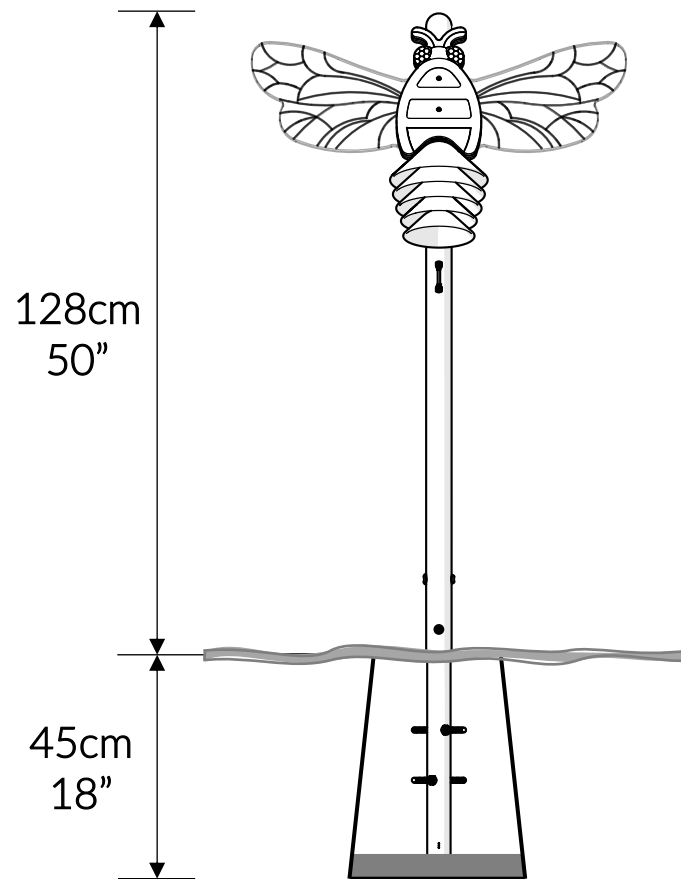

Part Reference	Description
PP-INS-BUMB-GF	Bumblebee (Ground Fix)

Check Risk Assessment

Packages

x1

x1

x1

		L	W	H	Weight	Net
x1	906264	79cm / 31"	37.5cm / 15"	9cm / 3.5"	3kg / 6.6lbs	3kg / 6.6lbs
x1	906267	25cm / 10"	22cm / 9"	22cm / 9"	2.5kg / 5.5lbs	2kg / 4.4lbs
x1	906271	148cm / 50"	48cm / 6"	7cm / 2"	6.5kg / 14.5lbs	6kg / 13lbs

Tools required (not supplied)

¼" Bit Driver Ratchet

x2

¼" hex adapter

11/16" / 17mm Spanner

x2

Tape Measure

Spirit level

906271						
 <p>① x1 811646</p>	 <p>② x1 603888</p>	 <p>Ⓐ x2 501196</p>		 <p>Ⓑ x2 500613</p>		
		 <p>Ⓔ x2 500746</p>			 <p>Ⓕ x1 603150</p>	
 <p>⑤ x2 906293</p>	 <p>TX30 x1 500473</p>	 <p>TX40 x1 500474</p>			 <p>TX45 x2 500720</p>	 <p>Ⓖ x4 500457</p>

906264	
 <p>③ x1 812250</p>	

906267	
 <p>④ x1 810269</p>	
 <p>Ⓔ x1 500746</p>	

Not to scale

1.

1.1

x2

x2 TX45

A		x2
B		x2