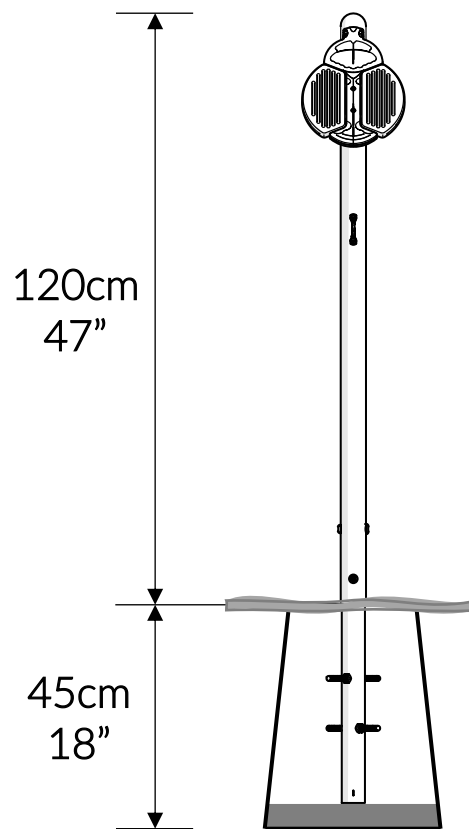

Part Reference	Description
PP-BUG-LEAF-GF	Leaf Beetle (Ground Fix)

Check Risk Assessment

Packages

x1

x1

		L	W	H	Weight	Net
x1	906262	47.5cm / 19"	37.5cm / 15"	9cm / 3.5"	1kg / 2.2lbs	1kg / 2.2lbs
x1	906272	148cm / 50"	48cm / 6"	7cm / 2"	6.5kg / 14lbs	6kg / 13lbs

Tools required (not supplied)

¼" Bit Driver Ratchet

x2

¼" hex adapter

11/16" / 17mm Spanner

x2

Tape Measure

Spirit level

906272

 <p>1 x1 811647</p>	 <p>2 x1 603889</p>	 <p>A x2 501196</p>		 <p>B x2 500613</p>	 <p>E x2 500746</p>	 <p>F x1 603150</p>
 <p>4 x2 906293</p>	 <p>TX30 x1 500473</p>	 <p>TX40 x1 500474</p>		 <p>TX45 x2 500720</p>	 <p>D x4 500457</p>	

906262

<p>3 x1 810303</p>	
<p>5 x1 612589</p>	

1.

1.1

A		x2
B		x2

2.

2.1

2.2