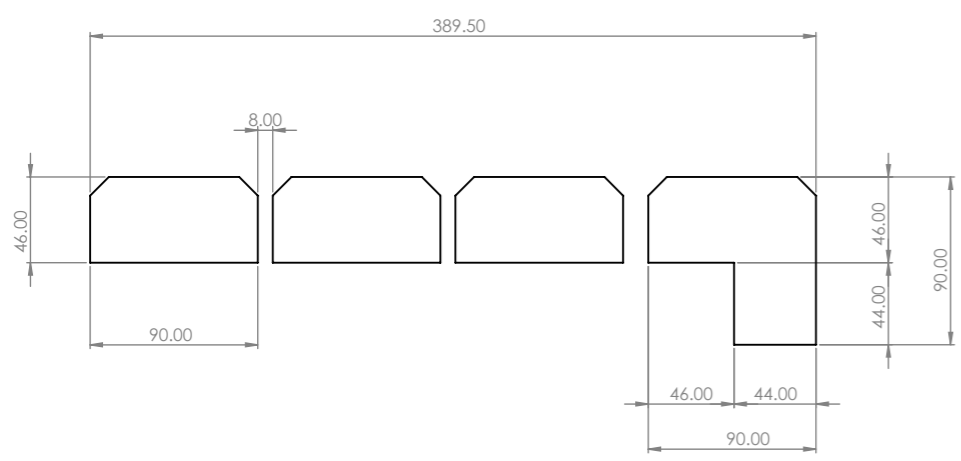

# Amsterdam Bike Rack with Timber

Timber Slats: 3 x Cumaru Hardwood 46mm x 90mm Slats  
1 x Cumaru Hardwood 90mm x 90mm Slats

Timber Slats: 5 x Cumaru Hardwood 46mm x 90mm Slats  
1 x Cumaru Hardwood 90mm x 90mm Slats