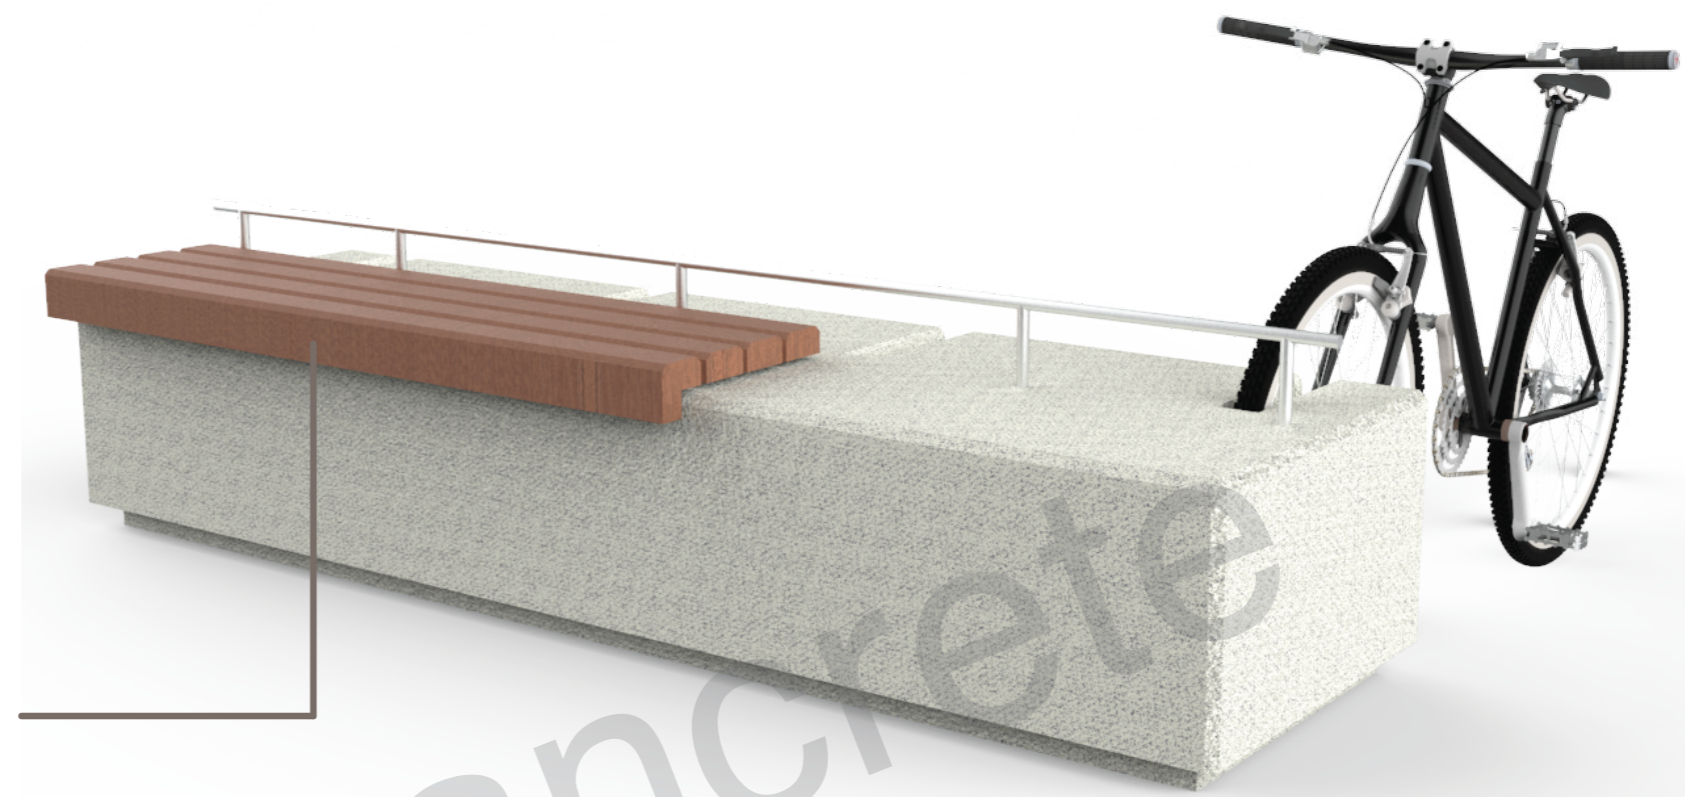

# Amsterdam Bike Rack with Timber

Timber Slats: 3 x Cumaru Hardwood 46mm x 90mm Slats  
1 x Cumaru Hardwood 90mm x 90mm Slats

Timber Slats: 5 x Cumaru Hardwood 46mm x 90mm Slats  
1 x Cumaru Hardwood 90mm x 90mm Slats