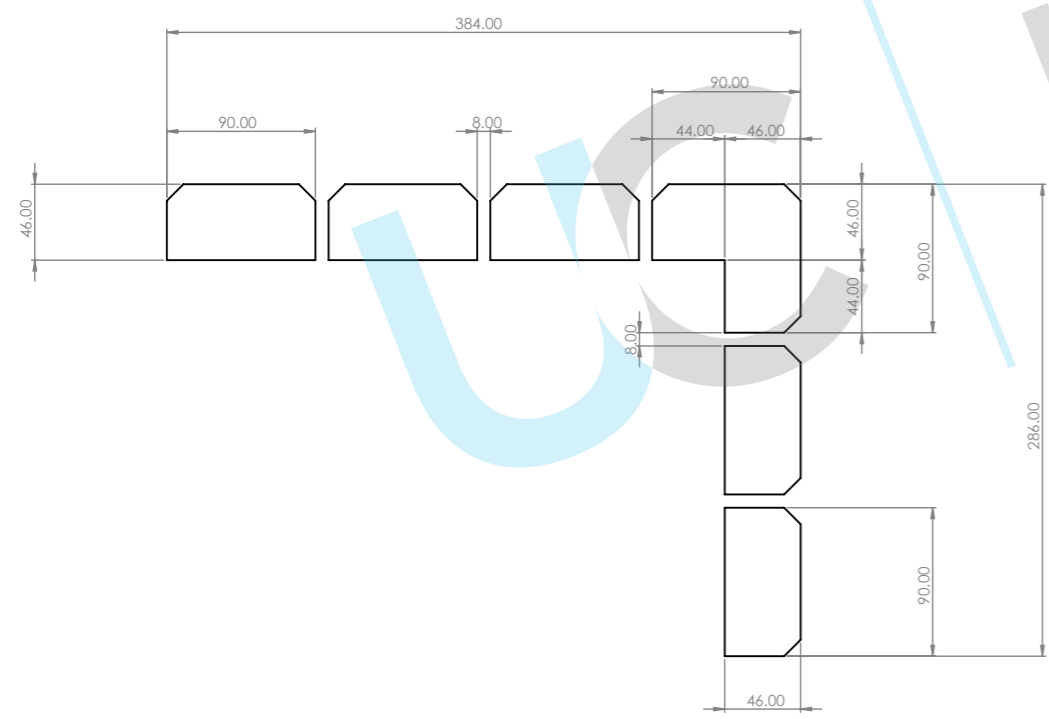

# Amsterdam Bike Rack with Timber

Timber Slats: 3 x Cumaru Hardwood 46mm x 90mm Slats  
1 x Cumaru Hardwood 90mm x 90mm Slats

Timber Slats: 5 x Cumaru Hardwood 46mm x 90mm Slats  
1 x Cumaru Hardwood 90mm x 90mm Slats