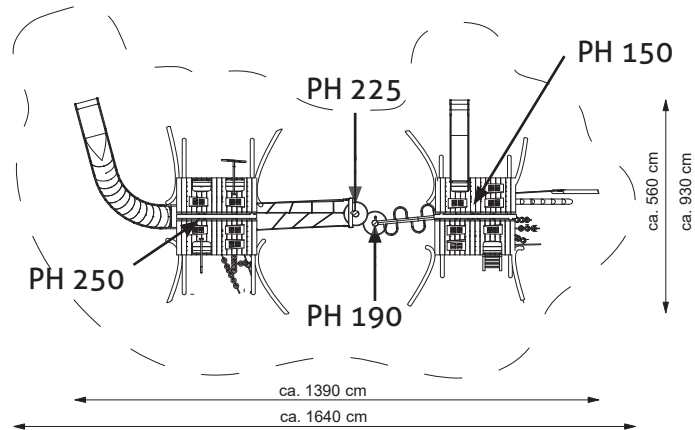

Zurückziehen

Behausung

SPIELHÜTTEN »GRAS 3«
N° 12.0350

5-12

Alter

Rutschen

Balancieren

Klettern

Hangeln

Rollenspiele

Zurückziehen

Behausung

SPIELHÜTTEN »GRAS 3« N° 12.0350

M 1:200

Entwurf!
Technische Änderungen
vorbehalten.
Grundriss nur grob
überschlägig.

Maximale freie Fallhöhe: 300 cm
Empfohlener Untergrund:
40 cm Fallschutzkies 2/8 mm
Grobsand, Holzfasern oder
Kunststoffe mit HIC-Prüfung.

SPIELHÜTTEN »GRAS 3«
N° 12.0350