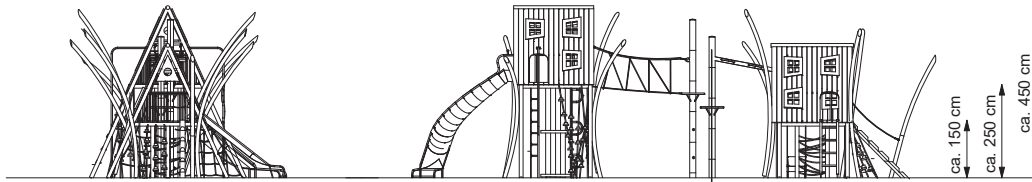

Zurückziehen

Behausung

SPIELHÜTTEN »GRAS 3«
N° 12.0350

5-12

Alter

Rutschen

Balancieren

Klettern

Hangeln

Rollenspiele

Zurückziehen

Behausung

SPIELHÜTTEN »GRAS 3« N° 12.0350

M 1:200

Entwurf!
Technische Änderungen
vorbehalten.
Grundriss nur grob
überschlägig.

Maximale freie Fallhöhe: 300 cm
Empfohlener Untergrund:
40 cm Fallschutzkies 2/8 mm
Grobsand, Holzfasern oder
Kunststoffe mit HIC-Prüfung.

SPIELHÜTTEN »GRAS 3«
N° 12.0350